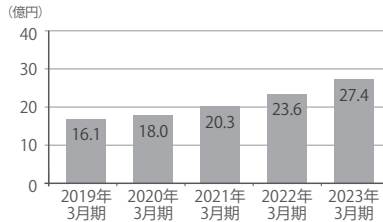

Company Profile Outline

社名	株式会社コア	従業員数	連結：1,527名	単体：1,131名 (2023年4月現在)
創立	1969年12月	グループ会社数	12社 (子会社 8社 関連会社 3社)	
資本金	440.2百万円*	上場市場	東京証券取引所	プライム市場 (証券コード 2359)
連結売上高	22,848百万円*			※2023年3月期 決算短信より

売上高推移 (連結)

営業利益推移 (連結)

純資産/自己資本比率 (連結)

事業内容

● 未来社会ソリューション事業

環境や生活基盤などの未来における社会課題に対し、自社の特長を活かして高付加価値なソリューションを創出

公共Sol、医療Sol、エネルギーSol

● 産業技術ソリューション事業

お客様の業務課題に対し、IoT(AI)やGNSSなどの特化ICT技術を活かしたソリューションを提供