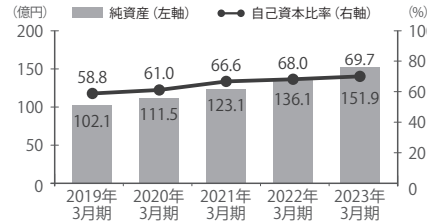

Company Profile Outline

社名	株式会社コア	従業員数	連結：1,527名	単体：1,131名 (2023年4月現在)
創立	1969年12月	グループ会社数	12社 (子会社 8社 関連会社 3社)	
資本金	440.2百万円*	上場市場	東京証券取引所	プライム市場 (証券コード 2359)
連結売上高	22,848百万円*			※2023年3月期 決算短信より

売上高推移 (連結)

営業利益推移 (連結)

純資産/自己資本比率 (連結)

事業内容

● 未来社会ソリューション事業

環境や生活基盤などの未来における社会課題に対し、自社の特長を活かして高付加価値なソリューションを創出

公共Sol、医療Sol、エネルギーSol

● 産業技術ソリューション事業

お客様の業務課題に対し、IoT(AI)やGNSSなどの特化ICT技術を活かしたソリューションを提供