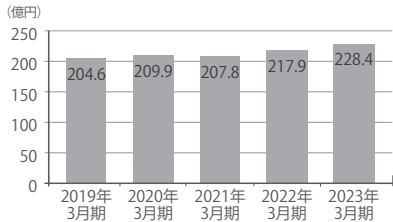

Company Profile Outline

社名	株式会社コア	従業員数	連結：1,527名	単体：1,131名 (2023年4月現在)
創立	1969年12月	グループ会社数	12社 (子会社 8社 関連会社 3社)	
資本金	440.2百万円*	上場市場	東京証券取引所	プライム市場 (証券コード 2359)
連結売上高	22,848百万円*			※2023年3月期 決算短信より

売上高推移 (連結)