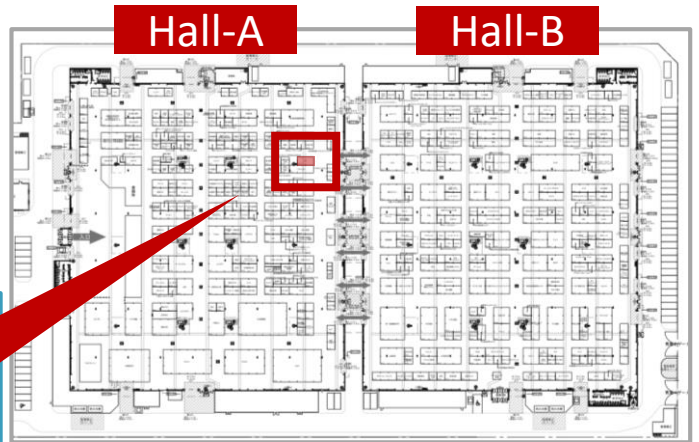

## 株式会社コア 展示ブースのご案内

輝創 E2-08	岐阜県 E2-07	竹内工業 E2-06	竹内工業 E2-05
日本ルーブリゾール		準天頂衛星システム	
セキュリサブライシステム			
伊藤光学 工業 E3-03	CORE CORE GROUP E3-04		マゼランシステムズジャ E3-31
東成 イービー 東北	ソフトバンク		

Hall-A ブースNo. E3-04

毎日  
開催