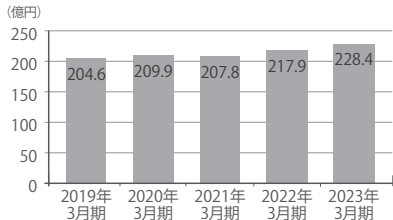

Company Profile Outline

社名	株式会社コア	従業員数	連結：1,527名	単体：1,127名 (2024年4月現在)
創立	1969年12月	グループ会社数	12社 (子会社 8社 関連会社 3社)	
資本金	440.2百万円*	上場市場	東京証券取引所	プライム市場 (証券コード 2359)
連結売上高	22,848百万円*			※2023年3月期 決算短信より

売上高推移 (連結)

営業利益推移 (連結)

純資産/自己資本比率 (連結)

事業内容

● 未来社会ソリューション事業

環境や生活基盤などの未来における社会課題に対し、自社の特長を活かして高付加価値なソリューションを創出

公共Sol、医療Sol、エネルギーSol

● 産業技術ソリューション事業

お客様の業務課題に対し、IoT(AI)やGNSSなどの特化ICT技術を活かしたソリューションを提供