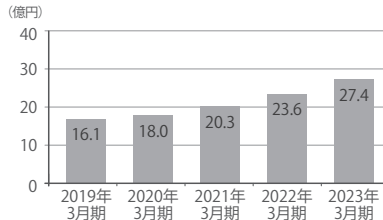

Company Profile Outline

社名	株式会社コア	従業員数	連結：1,527名	単体：1,127名 (2024年4月現在)
創立	1969年12月	グループ会社数	12社 (子会社 8社 関連会社 3社)	
資本金	440.2百万円*	上場市場	東京証券取引所	プライム市場 (証券コード 2359)
連結売上高	22,848百万円*			※2023年3月期 決算短信より

売上高推移 (連結)

営業利益推移 (連結)

純資産/自己資本比率 (連結)

事業内容

● 未来社会ソリューション事業

環境や生活基盤などの未来における社会課題に対し、自社の特長を活かして高付加価値なソリューションを創出

公共Sol、医療Sol、エネルギーSol

● 産業技術ソリューション事業

お客様の業務課題に対し、IoT(AI)やGNSSなどの特化ICT技術を活かしたソリューションを提供