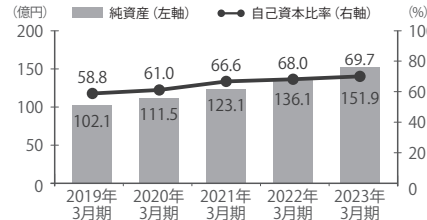

Company Profile Outline

社名	株式会社コア	従業員数	連結：1,527名	単体：1,127名 (2024年4月現在)
創立	1969年12月	グループ会社数	12社 (子会社 8社 関連会社 3社)	
資本金	440.2百万円*	上場市場	東京証券取引所	プライム市場 (証券コード 2359)
連結売上高	22,848百万円*			※2023年3月期 決算短信より

売上高推移 (連結)

営業利益推移 (連結)

純資産/自己資本比率 (連結)

事業内容

● 未来社会ソリューション事業

環境や生活基盤などの未来における社会課題に対し、自社の特長を活かして高付加価値なソリューションを創出

公共Sol、医療Sol、エネルギーSol

● 産業技術ソリューション事業

お客様の業務課題に対し、IoT(AI)やGNSSなどの特化ICT技術を活かしたソリューションを提供