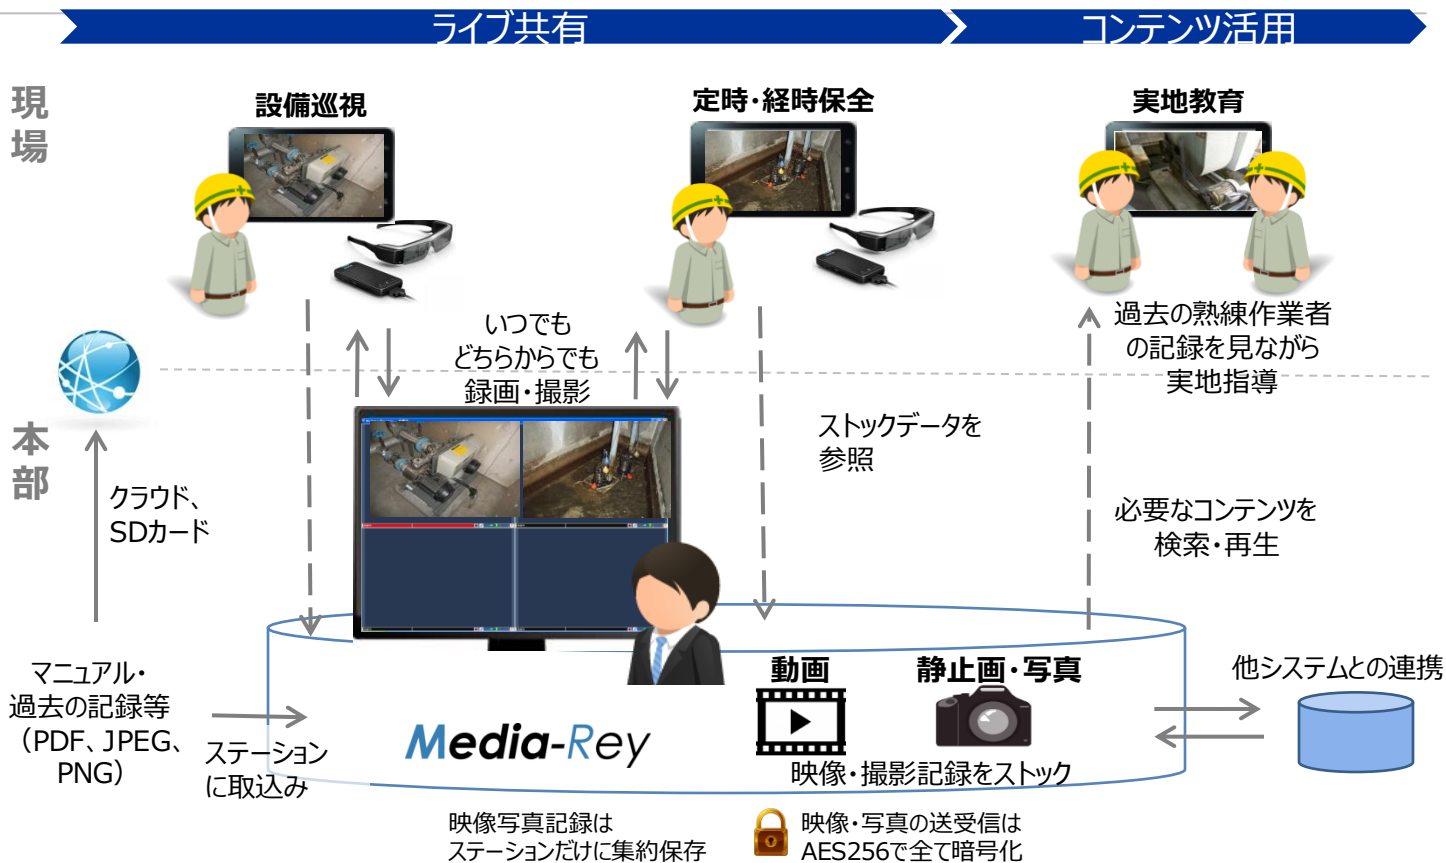

解決策

用途とメリット

- 現場、サプライヤーの状況を本部棟とライブ共有できる
- スマートグラスを介した現場目線での共有
- トラブル発生時に正確に現場の状況を確認して指導・対処

期待される 導入効果

- 点在する原料調達先とのコミュニケーション
- 現場目線での情報共有による調達予測支援
- 現場トラブルに対してスピーディに対応

利用シーン

視察

原料受入

現場指導

スマートデバイスを活用した 原料調達先・工場・本部との遠隔状況確認

利用イメージ

動作環境

【 Media-Rey送信アプリ (Android、iOSのスマートフォン・タブレット・スマートグラス) 】

- ・ Android
- ・ iOS

【 Media-Rey受信ソフト 】

- ・ OS : Windows Vista、Windows 7、Windows 8
- ・ 推奨環境 : CPU Pentium 4以上、ビデオメモリ128M以上

機能一覧

【 Media-Rey送信アプリ 】

- カメラズーム、イン/アウトカメラ切替 機能
- 自動録画
- 伝送中のポーズ機能
- SMS受信での遠隔制御機能 (送信開始/停止)
- 暗号化通信、パスワード認証
- 画面操作ロック機能
- コメントの入力・伝送

【 Media-Rey受信ソフト 】

- スマートフォン映像をリアルタイムに受信
- 同時受信数4、6、9より選択
- 動画、静止画の録画、再生
- 送信側スマートフォンと通話可能
- 暗号化通信、パスワード認証