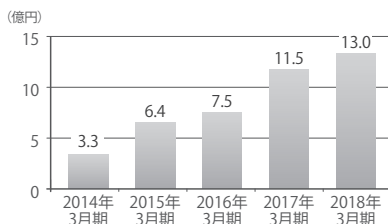

## Outline

社名	株式会社コア	従業員数	連結：1,499名 単体：1,102名 (2018年4月現在)
創立	1969年12月	グループ会社数	16社 (子会社 10社 関連会社 5社)
資本金	440.2百万円*	上場市場	東京証券取引所 市場一部 (証券コード 2359)
連結売上高	20,609百万円*		

### 売上高推移 (連結)

### 営業利益推移 (連結)