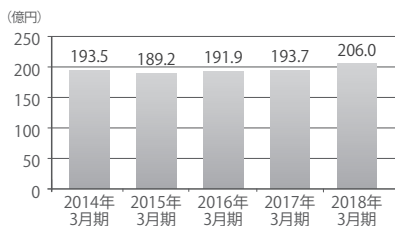

## Outline

社名	株式会社コア	従業員数	連結：1,499名 単体：1,102名 (2018年4月現在)
創立	1969年12月	グループ会社数	17社 (子会社 10社 関連会社 5社)
資本金	440.2百万円*	上場市場	東京証券取引所 市場一部 (証券コード 2359)
連結売上高	20,609百万円*		

### 売上高推移 (連結)

### 営業利益推移 (連結)