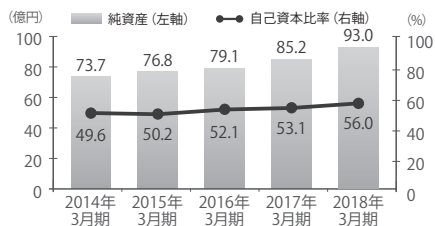

純資産/自己資本比率 (連結)

● SI (System Integration) ビジネス

お客様の業務内容を分析し、多種多様化するニーズに応える企画から運用・保守までの一貫サービス

● ソリューションビジネス

自社製品を主軸とし、お客様の経営課題解決に向けたトータルソリューションサービス