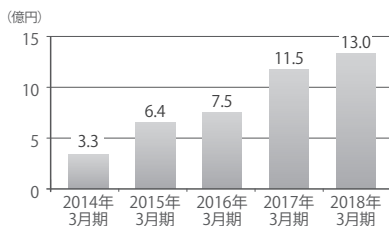

## Outline

社名	株式会社コア	従業員数	連結：1,499名 単体：1,102名 (2018年4月現在)
創立	1969年12月	グループ会社数	17社 (子会社 10社 関連会社 5社)
資本金	440.2百万円*	上場市場	東京証券取引所 市場一部 (証券コード 2359)
連結売上高	20,609百万円*		

### 売上高推移 (連結)

### 営業利益推移 (連結)