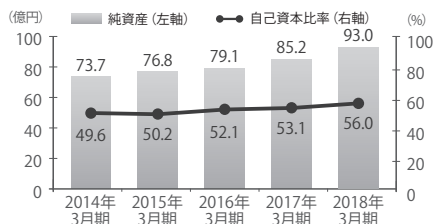

純資産/自己資本比率 (連結)

● SI (System Integration) ビジネス

お客様の業務内容を分析し、多種多様化するニーズに応える企画から運用・保守までの一貫サービス

● ソリューションビジネス

自社製品を主軸とし、お客様の経営課題解決に向けたトータルソリューションサービス