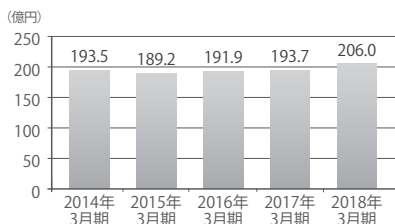

## Outline

社名	株式会社コア	従業員数	連結：1,499名 単体：1,102名 (2018年4月現在)
創立	1969年12月	グループ会社数	16社 (子会社 10社 関連会社 5社)
資本金	440.2百万円*	上場市場	東京証券取引所 市場一部 (証券コード 2359)
連結売上高	20,609百万円*		

### 売上高推移 (連結)

### 営業利益推移 (連結)